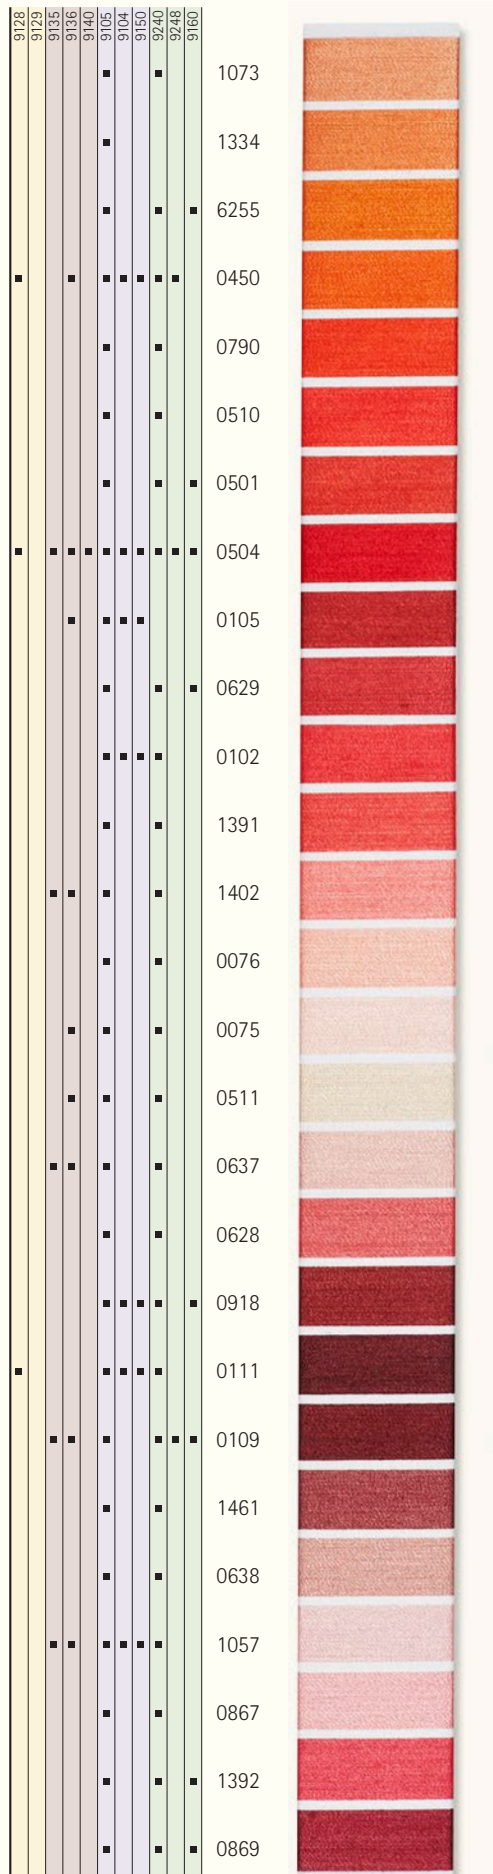

2

28	40	50	60	
9128	9129	9135	9140	9105
9135	9136	9104	9240	9150
9136	9140	9248	9160	9248
				9160
				1073
				1334
				6255
				0450
				0790
				0510
				0501
				0504
				0105
				0629
				0102
				1391
				1402
				0076
				0075
				0511
				0637
				0628
				0918
				0111
				0109
				1461
				0638
				1057
				0867
				1392
				0869