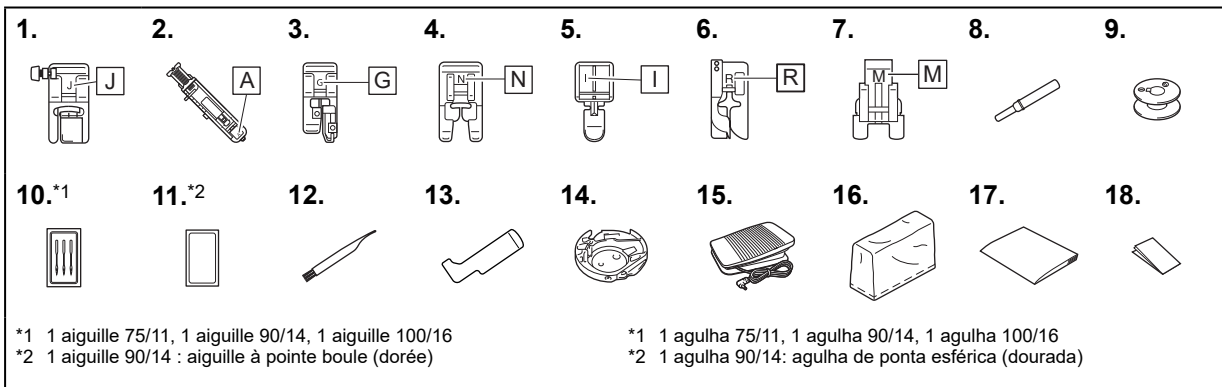

FR Accessoires inclus

PT Acessórios incluídos

FR Merci d'avoir choisi ce produit.
Les accessoires suivants sont fournis avec ce produit.

PT Obrigado por adquirir esta máquina.
Os acessórios a seguir estão incluídos neste produto.

N°	Nom de la pièce	Code de la pièce		
		Continent américain	Europe	Chine Autres
1	Pied zigzag « J » (sur la machine)	XZ5134-001		
2	Pied pour boutonnières « A »	XC2691-133		
3	Pied pour faufilage « G »	XC3098-051		
4	Pied pour monogrammes « N »	XD0810-031		
5	Pied pour fermetures à glissière « I »	X59370-021		
6	Pied pour point invisible « R »	XE2650-001		
7	Pied pour boutons « M »	XE2137-001		
8	Découpeur	XZ5082-001		
9	Canette (4) (Une canette se trouve sur la machine.)	SA156	SFB : XA5539-151	SFB
10	Jeu d'aiguilles	XC8834-021		
11	Aiguille à pointe boule	XD0360-021		
12	Brosse de nettoyage	X59476-051		
13	Tournevis en forme de L	XG0918-001		
14	Boîtier de la canette (sur la machine)	XF5707-101		
15	Pédale	XD0501-121 (Zone européenne) XC8816-071 (autres zones)		
16	Housse antipoussière	XA2112-022		
17	Manuel d'instructions	Contactez votre revendeur Brother agréé.		
18	Guide de référence rapide	Contactez votre revendeur Brother agréé.		

N°	Nome da peça	Código da peça		
		Américas	Europa	China Outros
1	Calçador de zigue-zague "J" (na máquina)	XZ5134-001		
2	Calçador de casear "A"	XC2691-133		
3	Calçador de chuleado "G"	XC3098-051		
4	Calçador de monograma "N"	XD0810-031		
5	Calçador de pregar zíper "I"	X59370-021		
6	Calçador para ponto cego "R"	XE2650-001		
7	Calçador de pregar botão "M"	XE2137-001		
8	Abridor de costura	XZ5082-001		
9	Bobina (4) (Uma bobina está na máquina.)	SA156	SFB: XA5539-151	SFB
10	Conjunto de agulhas	XC8834-021		
11	Agulha de ponta esférica	XD0360-021		
12	Escova de limpeza	X59476-051		
13	Chave de fenda em forma de L	XG0918-001		
14	Caixa da bobina (na máquina)	XF5707-101		
15	Pedal	XD0501-121 (Espaço europeu) XC8816-071 (outras regiões)		
16	Capa contra pó	XA2112-022		
17	Manual de operações	Entre em contato com o seu revendedor autorizado Brother.		
18	Guia de referência rápida	Entre em contato com o seu revendedor autorizado Brother.		

Observação

- O parafuso do suporte do calçador está disponível com o seu revendedor autorizado da Brother. (Código da peça: XG1343-001)

Remarque

- La vis du support du pied-de-biche est disponible auprès de votre revendeur Brother agréé. (code de la pièce : XG1343-001)