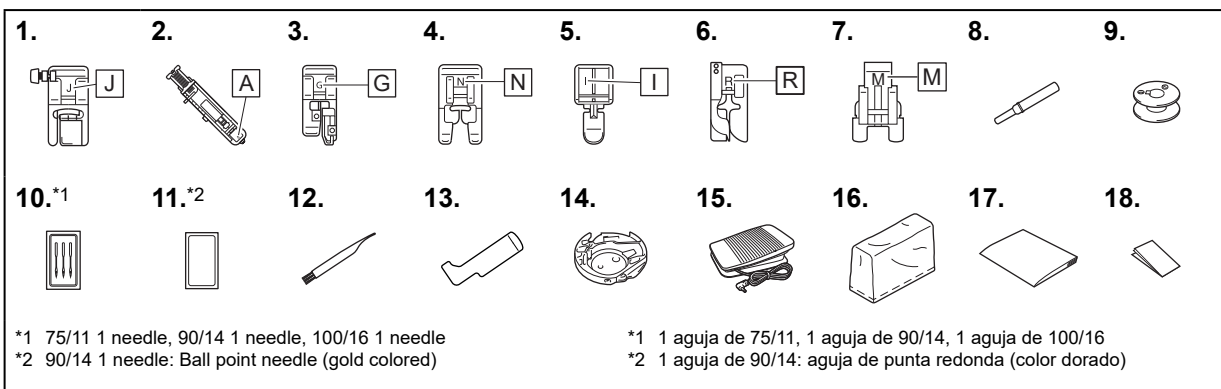

No.	Part Name	Part Code		
		Americas	Europe	China Others
1	Zigzag foot "J" (on machine)	XZ5134-001		
2	Buttonhole foot "A"	XC2691-133		
3	Overcasting foot "G"	XC3098-031		
4	Monogramming foot "N"	XD0810-031		
5	Zipper foot "I"	X59370-021		
6	Blind stitch foot "R"	XE2650-001		
7	Button fitting foot "M"	XE2137-001		
8	Seam ripper	XZ5082-001		
9	Bobbin (4) (One bobbin is on machine.)	SA156	SFB: XA5539-151	SFB
10	Needle set	XC8834-021		
11	Ball point needle	XD0360-021		
12	Cleaning brush	X59476-051		
13	L-shaped screwdriver	XG0918-001		
14	Bobbin case (on machine)	XF5707-101		
15	Foot controller	XD0501-121 (European area) XC8816-071 (Other areas)		
16	Dust cover	XA2112-022		
17	Operation Manual	Contact your authorized Brother dealer.		
18	Quick Reference Guide	Contact your authorized Brother dealer.		

N°	Nom de la pièce	Code de la pièce		
		Continent américain	Europe	Chine Autres
1	Pied zigzag « J » (sur la machine)	XZ5134-001		
2	Pied pour boutonnières « A »	XC2691-133		
3	Pied pour faufilage « G »	XC3098-051		
4	Pied pour monogrammes « N »	XD0810-031		
5	Pied pour fermetures à glissière « I »	X59370-021		
6	Pied pour point invisible « R »	XE2650-001		
7	Pied pour boutons « M »	XE2137-001		
8	Découpeur	XZ5082-001		
9	Canette (4) (Une canette se trouve sur la machine.)	SA156	SFB : XA5539-151	SFB
10	Jeu d'aiguilles	XC8834-021		
11	Aiguille à pointe boule	XD0360-021		
12	Brosse de nettoyage	X59476-051		
13	Tournevis en forme de L	XG0918-001		
14	Boîtier de la canette (sur la machine)	XF5707-101		
15	Pédale	XD0501-121 (Zone européenne) XC8816-071 (autres zones)		
16	Housse antipoussière	XA2112-022		
17	Manuel d'instructions	Contactez votre revendeur Brother agréé.		
18	Guide de référence rapide	Contactez votre revendeur Brother agréé.		